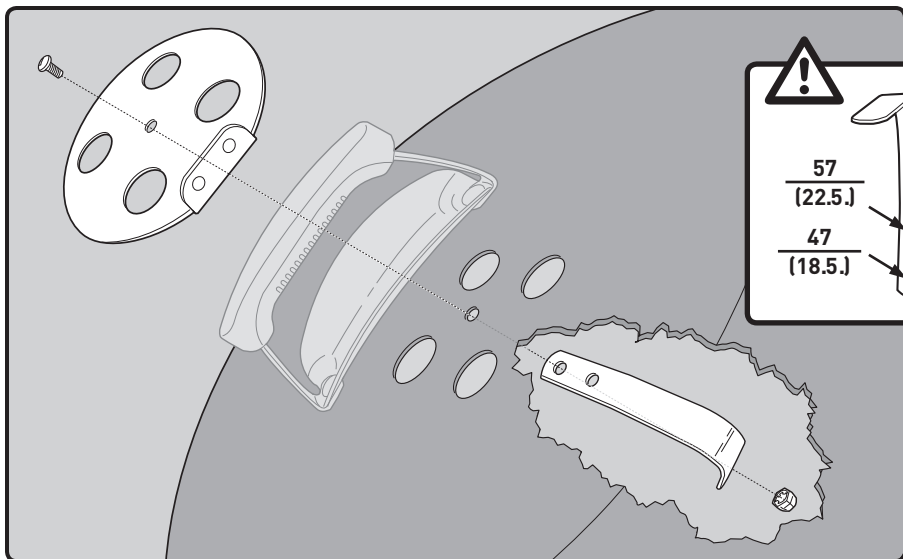

!

57	
(22.5.)	→ 57
47	
(18.5.)	→ 47