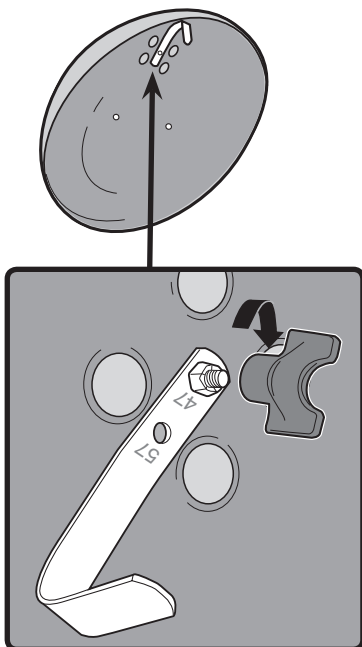

!

57	
(22.5.)	→ 57
47	
(18.5.)	→ 47