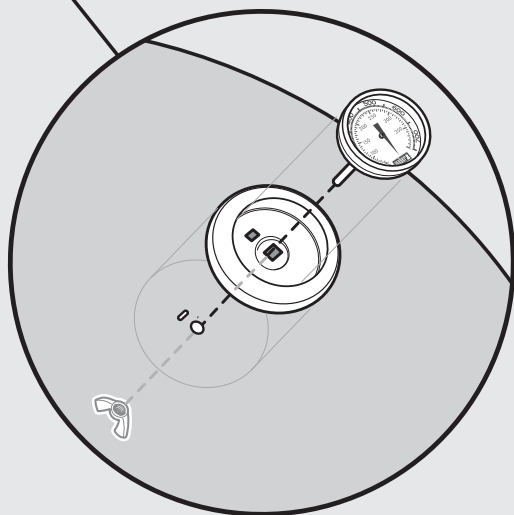

- (FI) VOI SISÄLTÄÄ:
- (FR) ACCESSOIRES POSSIBLES:
- (IT) IL BARBECUE PUÒ ESSERE PROVVISI TO DI:
- (NO) KAN INNEHOLDE:
- (DA) KAN INDEHOLDE:
- (ES) PUEDE INCLUIR:
- (SE) KAN INKLUDERA:
- (DE) KANN ENTHALTEN:
- (NL) KAN HET VOLGENDE BEVATTEN:
- (PT) PODE INCLUIR:
- (PL) ZESTAW MOŻE ZAWIERAĆ:
- (RU) МОЖЕТ ВХОДИТЬ В КОМПЛЕКТ: