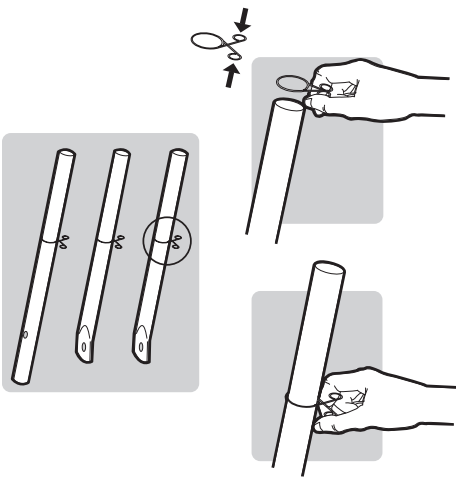

EXPLODED VIEW LIST, LISTE DES PIÈCES DE LA VUE ÉCLATÉE, LISTE ZUR EXPLOSIONSDARSTELLUNG,

- | | |
|--|---|
| <p>1. Lid
Couverture
Deckel</p> <p>2. Lid Damper Assembly and Hook
Aération du couvercle et crochet
Lüfter am Kessel und Deckelhaken</p> <p>3. Cooking Grate
Grille de cuisson
Grillrost</p> <p>4. Charcoal Grate
Grille foyère
Holzkohlerost</p> <p>5. Bowl Handle Assembly and Heat Shield
Poignée de la cuve et protection thermique
Kesselgriff und Hitzeschutz</p> <p>6. Front Leg
Pied avant
Vorderes Bein</p> <p>7. Lid Handle Assembly
Poignée du couvercle
Deckelgriff</p> <p>8. Bowl
Cuve
Kessel</p> | <p>9. Bowl Damper Assembly
Aération de la cuve
Lüfter am Kessel</p> <p>10. Ash Catcher
Coupelle cendrier
Ascheauffangschale</p> <p>11. Ash Catcher Clip
Clip de coupelle cendrier
Clip für Ascheauffangschale</p> <p>12. Wheel Leg
Pied pour roue
Bein radseitig</p> <p>13. Wheel
Roue
Rad</p> <p>14. Hub Cap
Fixation de roue
Befestigungskappe Rad</p> <p>15. Triangle
Triangle
Beintriangel</p> <p>16. Leg Cap
Capuchon de pied
Kappe für Bein</p> |
|--|---|

3

2-

1-

4

3- 

5

  2-  

2-