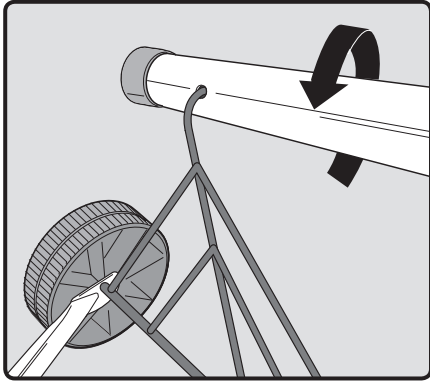

EXPLODED VIEW LIST, LISTE DES PIÈCES DE LA VUE ÉCLATÉE, LISTE ZUR EXPLOSIONSDARSTELLUNG,

- | | |
|--|---|
| <p>1. Lid
Couverture
Deckel</p> <p>2. Lid Damper Assembly and Hook
Aération du couvercle et crochet
Lüfter am Kessel und Deckelhaken</p> <p>3. Cooking Grate
Grille de cuisson
Grillrost</p> <p>4. Charcoal Grate
Grille foyère
Holzkohlerost</p> <p>5. Bowl Handle Assembly and Heat Shield
Poignée de la cuve et protection thermique
Kesselgriff und Hitzeschutz</p> <p>6. Front Leg
Pied avant
Vorderes Bein</p> <p>7. Lid Handle Assembly
Poignée du couvercle
Deckelgriff</p> <p>8. Bowl
Cuve
Kessel</p> | <p>9. Bowl Damper Assembly
Aération de la cuve
Lüfter am Kessel</p> <p>10. Ash Catcher
Coupelle cendrier
Ascheauffangschale</p> <p>11. Ash Catcher Clip
Clip de coupelle cendrier
Clip für Ascheauffangschale</p> <p>12. Wheel Leg
Pied pour roue
Bein radseitig</p> <p>13. Wheel
Roue
Rad</p> <p>14. Hub Cap
Fixation de roue
Befestigungskappe Rad</p> <p>15. Triangle
Triangle
Beintriangel</p> <p>16. Leg Cap
Capuchon de pied
Kappe für Bein</p> |
|--|---|

3

2-

1-

4

3- 

5

  2-  

2-