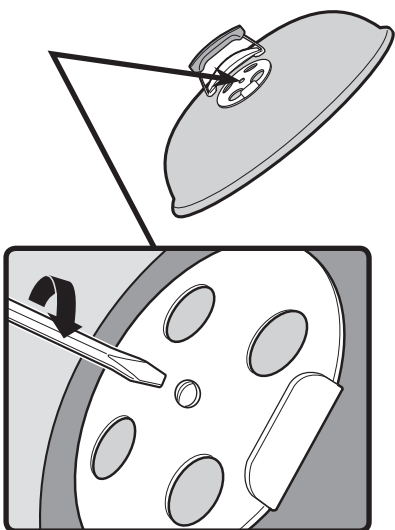

!

57	
(22.5.)	→ 57
47	
(18.5.)	→ 47