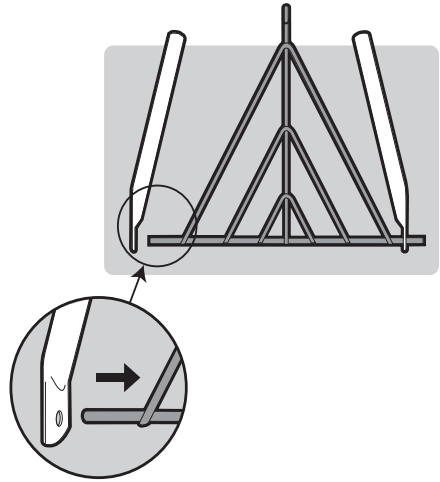

EXPLODED VIEW LIST, LISTE DES PIÈCES DE LA VUE ÉCLATÉE, LISTE ZUR EXPLOSIONSDARSTELLUNG,

- | | |
|--|---|
| <p>1. Lid
Couverture
Deckel</p> <p>2. Lid Damper Assembly and Hook
Aération du couvercle et crochet
Lüfter am Kessel und Deckelhaken</p> <p>3. Cooking Grate
Grille de cuisson
Grillrost</p> <p>4. Charcoal Grate
Grille foyère
Holzkohlerost</p> <p>5. Bowl Handle Assembly and Heat Shield
Poignée de la cuve et protection thermique
Kesselgriff und Hitzeschutz</p> <p>6. Front Leg
Pied avant
Vorderes Bein</p> <p>7. Lid Handle Assembly
Poignée du couvercle
Deckelgriff</p> <p>8. Bowl
Cuve
Kessel</p> | <p>9. Bowl Damper Assembly
Aération de la cuve
Lüfter am Kessel</p> <p>10. Ash Catcher
Coupelle cendrier
Ascheauffangschale</p> <p>11. Ash Catcher Clip
Clip de coupelle cendrier
Clip für Ascheauffangschale</p> <p>12. Wheel Leg
Pied pour roue
Bein radseitig</p> <p>13. Wheel
Roue
Rad</p> <p>14. Hub Cap
Fixation de roue
Befestigungskappe Rad</p> <p>15. Triangle
Triangle
Beintriangel</p> <p>16. Leg Cap
Capuchon de pied
Kappe für Bein</p> |
|--|---|

3

2-

1-

4

3- 

5

  2-  

2-