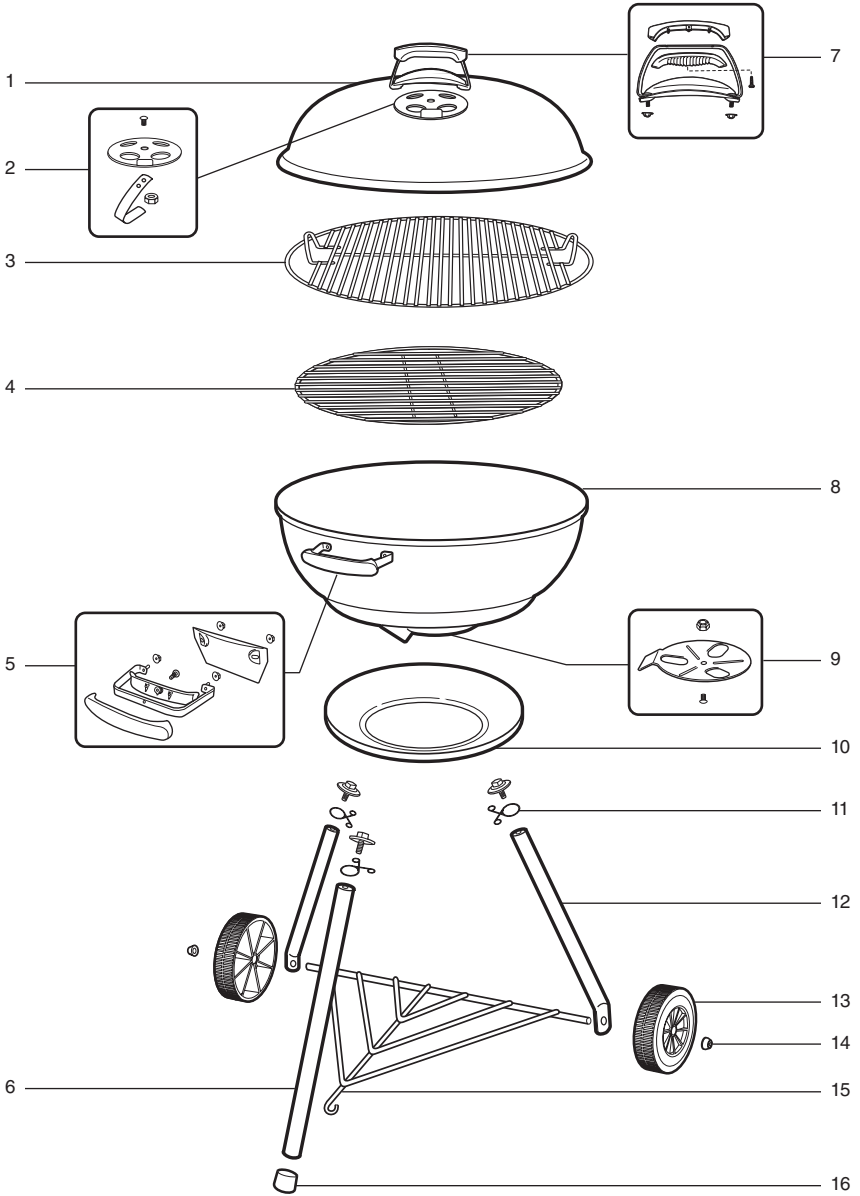

COMPACT™ KETTLE

CHARCOAL GRILL

Read owner's guide before using the barbecue.

Lisez le guide d'utilisation avant d'utiliser le barbecue.

Lesen Sie das Benutzerhandbuch, bevor Sie den Grill verwenden.

18½ inch
(47 cm)

22½ inch
(57 cm)

88986_080309

EXPLODED VIEW, VUE ÉCLATÉE, EXPLOSIONSDARSTELLUNG

Compact Kettle Charcoal Grill_EURO 071709

17

18

19

20

EXPLODED VIEW LIST, LISTE DES PIÈCES DE LA VUE ÉCLATÉE, LISTE ZUR EXPLOSIONSDARSTELLUNG,

- | | |
|--|---|
| <p>1. Lid
Couverture
Deckel</p> <p>2. Lid Damper Assembly and Hook
Aération du couvercle et crochet
Lüfter am Kessel und Deckelhaken</p> <p>3. Cooking Grate
Grille de cuisson
Grillrost</p> <p>4. Charcoal Grate
Grille foyère
Holzkohlerost</p> <p>5. Bowl Handle Assembly and Heat Shield
Poignée de la cuve et protection thermique
Kesselgriff und Hitzeschutz</p> <p>6. Front Leg
Pied avant
Vorderes Bein</p> <p>7. Lid Handle Assembly
Poignée du couvercle
Deckelgriff</p> <p>8. Bowl
Cuve
Kessel</p> | <p>9. Bowl Damper Assembly
Aération de la cuve
Lüfter am Kessel</p> <p>10. Ash Catcher
Coupelle cendrier
Ascheauffangschale</p> <p>11. Ash Catcher Clip
Clip de coupelle cendrier
Clip für Ascheauffangschale</p> <p>12. Wheel Leg
Pied pour roue
Bein radseitig</p> <p>13. Wheel
Roue
Rad</p> <p>14. Hub Cap
Fixation de roue
Befestigungskappe Rad</p> <p>15. Triangle
Triangle
Beintriangel</p> <p>16. Leg Cap
Capuchon de pied
Kappe für Bein</p> |
|--|---|