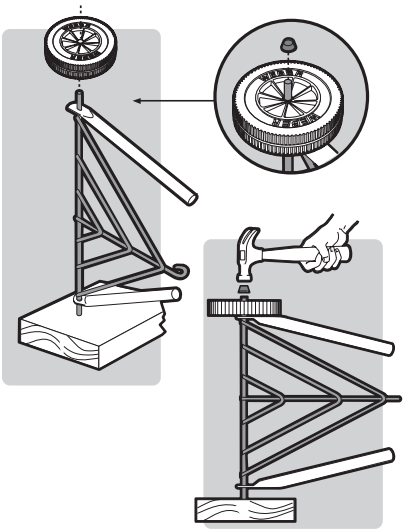

EXPLODED VIEW LIST, LISTE DES PIÈCES DE LA VUE ÉCLATÉE, LISTE ZUR EXPLOSIONSDARSTELLUNG,

- | | |
|--|---|
| <p>1. Lid
Couverture
Deckel</p> <p>2. Lid Damper Assembly and Hook
Aération du couvercle et crochet
Lüfter am Kessel und Deckelhaken</p> <p>3. Cooking Grate
Grille de cuisson
Grillrost</p> <p>4. Charcoal Grate
Grille foyère
Holzkohlerost</p> <p>5. Bowl Handle Assembly and Heat Shield
Poignée de la cuve et protection thermique
Kesselgriff und Hitzeschutz</p> <p>6. Front Leg
Pied avant
Vorderes Bein</p> <p>7. Lid Handle Assembly
Poignée du couvercle
Deckelgriff</p> <p>8. Bowl
Cuve
Kessel</p> | <p>9. Bowl Damper Assembly
Aération de la cuve
Lüfter am Kessel</p> <p>10. Ash Catcher
Coupelle cendrier
Ascheauffangschale</p> <p>11. Ash Catcher Clip
Clip de coupelle cendrier
Clip für Ascheauffangschale</p> <p>12. Wheel Leg
Pied pour roue
Bein radseitig</p> <p>13. Wheel
Roue
Rad</p> <p>14. Hub Cap
Fixation de roue
Befestigungskappe Rad</p> <p>15. Triangle
Triangle
Beintriangel</p> <p>16. Leg Cap
Capuchon de pied
Kappe für Bein</p> |
|--|---|

3

2-

1-

4

3- 

5

  2-  

2-