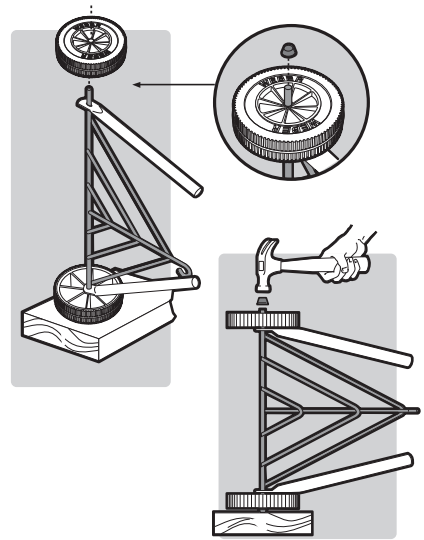

EXPLODED VIEW LIST, LISTE DES PIÈCES DE LA VUE ÉCLATÉE, LISTE ZUR EXPLOSIONSDARSTELLUNG,

- | | |
|--|---|
| <p>1. Lid
Couverture
Deckel</p> <p>2. Lid Damper Assembly and Hook
Aération du couvercle et crochet
Lüfter am Kessel und Deckelhaken</p> <p>3. Cooking Grate
Grille de cuisson
Grillrost</p> <p>4. Charcoal Grate
Grille foyère
Holzkohlerost</p> <p>5. Bowl Handle Assembly and Heat Shield
Poignée de la cuve et protection thermique
Kesselgriff und Hitzeschutz</p> <p>6. Front Leg
Pied avant
Vorderes Bein</p> <p>7. Lid Handle Assembly
Poignée du couvercle
Deckelgriff</p> <p>8. Bowl
Cuve
Kessel</p> | <p>9. Bowl Damper Assembly
Aération de la cuve
Lüfter am Kessel</p> <p>10. Ash Catcher
Coupelle cendrier
Ascheauffangschale</p> <p>11. Ash Catcher Clip
Clip de coupelle cendrier
Clip für Ascheauffangschale</p> <p>12. Wheel Leg
Pied pour roue
Bein radseitig</p> <p>13. Wheel
Roue
Rad</p> <p>14. Hub Cap
Fixation de roue
Befestigungskappe Rad</p> <p>15. Triangle
Triangle
Beintriangel</p> <p>16. Leg Cap
Capuchon de pied
Kappe für Bein</p> |
|--|---|

3

2-

1-

4

3- 

5

  2-  

2-