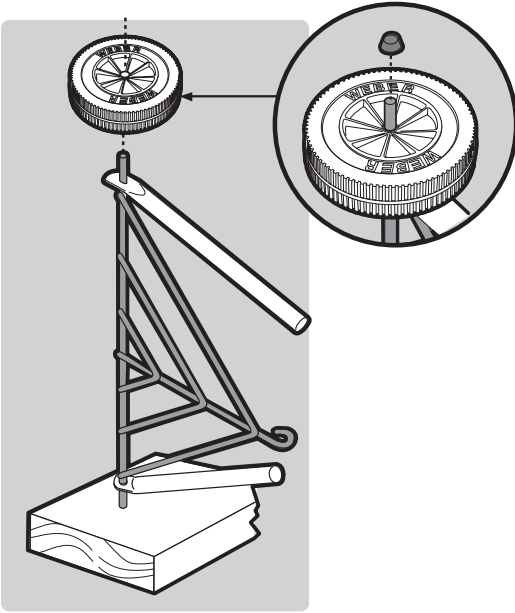

22½ inch
(57 cm)

EXPLODED VIEW, VUE ÉCLATÉE, EXPLOSIONSDARSTELLUNG

One-Touch® Original_EURO 062009

- | | |
|--|--|
| <p>1. Lid Handle Assembly
Poignée du couvercle
Deckelgriff</p> | <p>9. Ash Catcher
Coupelle cendrier
Ascheauffangschale</p> |
| <p>2. Lid Damper Assembly
Clapet ventilation couvercle
Deckellüfter</p> | <p>10. Wheel Leg
Pied à roue
Bein radseitig</p> |
| <p>3. Lid
Couvercle
Deckel</p> | <p>11. Front Leg
Pied avant
Vorderes Bein</p> |
| <p>4. Cooking Grate
Grille de cuisson
Grillrost</p> | <p>12. Leg Cap
Capuchon de pied
Kappe für Bein</p> |
| <p>5. Charcoal Grate
Grille foyère
Holzkohlerost</p> | <p>13. Ash Catcher Clip
Clip de coupelle cendrier
Clip für Ascheauffangschale</p> |
| <p>6. One-Touch Damper Assembly
Aération One-Touch®
One-Touch®-System</p> | <p>14. Wheel
Roue
Rad</p> |
| <p>7. Bowl
Cuve
Kessel</p> | <p>15. Hub Cap
Fixation de roue
Befestigungskappe Rad</p> |
| <p>8. Bowl Handle Assembly
Poignée de la cuve
Kesselgriff</p> | <p>16. Triangle
Triangle
Beintriangel</p> |

MAY INCLUDE, PEUT INCLURE, KANN ENTHALTEN:

- | | |
|--|--|
| <p>17. Hinged Cooking Grate
Grille de cuisson articulée
Klapp-Grillrost</p> | <p>19. Wire Rails
Rails à charbon
Holzkohlehalter</p> |
| <p>18. Charcoal Baskets
Paniers à charbon
Holzkohlekörbe</p> | <p>20. Thermometer Assembly
Thermomètre
Thermometer</p> |

1-

3-

2-

1

3-

2

3

4

7**8**

9

10

1- 

12

2-

13

MAY INCLUDE: