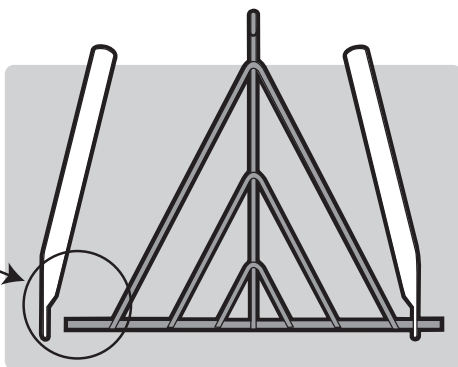

22½ inch
(57 cm)

EXPLODED VIEW, VUE ÉCLATÉE, EXPLOSIONSDARSTELLUNG

One-Touch® Original_EURO 062009

- | | |
|--|--|
| <p>1. Lid Handle Assembly
Poignée du couvercle
Deckelgriff</p> | <p>9. Ash Catcher
Coupelle cendrier
Ascheauffangschale</p> |
| <p>2. Lid Damper Assembly
Clapet ventilation couvercle
Deckellüfter</p> | <p>10. Wheel Leg
Pied à roue
Bein radseitig</p> |
| <p>3. Lid
Couvercle
Deckel</p> | <p>11. Front Leg
Pied avant
Vorderes Bein</p> |
| <p>4. Cooking Grate
Grille de cuisson
Grillrost</p> | <p>12. Leg Cap
Capuchon de pied
Kappe für Bein</p> |
| <p>5. Charcoal Grate
Grille foyère
Holzkohlerost</p> | <p>13. Ash Catcher Clip
Clip de coupelle cendrier
Clip für Ascheauffangschale</p> |
| <p>6. One-Touch Damper Assembly
Aération One-Touch®
One-Touch®-System</p> | <p>14. Wheel
Roue
Rad</p> |
| <p>7. Bowl
Cuve
Kessel</p> | <p>15. Hub Cap
Fixation de roue
Befestigungskappe Rad</p> |
| <p>8. Bowl Handle Assembly
Poignée de la cuve
Kesselgriff</p> | <p>16. Triangle
Triangle
Beintriangel</p> |

1-

3-

2-

1

3-

2

3

4