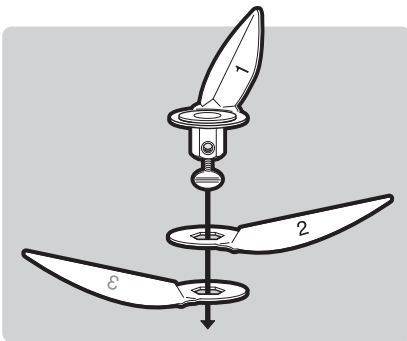

22½ inch
(57 cm)

EXPLODED VIEW, VUE ÉCLATÉE, EXPLOSIONSDARSTELLUNG

One-Touch® Original_EURO 062009

- | | |
|--|--|
| <p>1. Lid Handle Assembly
Poignée du couvercle
Deckelgriff</p> | <p>9. Ash Catcher
Coupelle cendrier
Ascheauffangschale</p> |
| <p>2. Lid Damper Assembly
Clapet ventilation couvercle
Deckellüfter</p> | <p>10. Wheel Leg
Pied à roue
Bein radseitig</p> |
| <p>3. Lid
Couvercle
Deckel</p> | <p>11. Front Leg
Pied avant
Vorderes Bein</p> |
| <p>4. Cooking Grate
Grille de cuisson
Grillrost</p> | <p>12. Leg Cap
Capuchon de pied
Kappe für Bein</p> |
| <p>5. Charcoal Grate
Grille foyère
Holzkohlerost</p> | <p>13. Ash Catcher Clip
Clip de coupelle cendrier
Clip für Ascheauffangschale</p> |
| <p>6. One-Touch Damper Assembly
Aération One-Touch®
One-Touch®-System</p> | <p>14. Wheel
Roue
Rad</p> |
| <p>7. Bowl
Cuve
Kessel</p> | <p>15. Hub Cap
Fixation de roue
Befestigungskappe Rad</p> |
| <p>8. Bowl Handle Assembly
Poignée de la cuve
Kesselgriff</p> | <p>16. Triangle
Triangle
Beintriangel</p> |

MAY INCLUDE, PEUT INCLURE, KANN ENTHALTEN:

- | | |
|--|--|
| <p>17. Hinged Cooking Grate
Grille de cuisson articulée
Klapp-Grillrost</p> | <p>19. Wire Rails
Rails à charbon
Holzkohlehalter</p> |
| <p>18. Charcoal Baskets
Paniers à charbon
Holzkohlekörbe</p> | <p>20. Thermometer Assembly
Thermomètre
Thermometer</p> |

1-

3-

2-

1

3-

2

3

4

7**8**

9

10

1- 

12

2-

13

MAY INCLUDE: