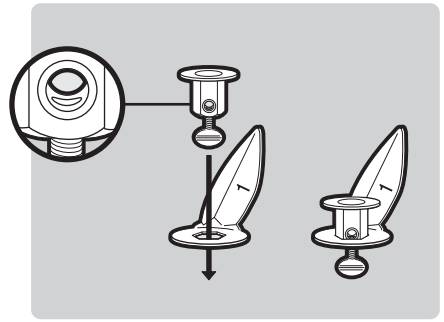

22½ inch
(57 cm)

EXPLODED VIEW, VUE ÉCLATÉE, EXPLOSIONSDARSTELLUNG

One-Touch® Original_EURO 062009

- | | |
|--|--|
| <p>1. Lid Handle Assembly
Poignée du couvercle
Deckelgriff</p> | <p>9. Ash Catcher
Coupelle cendrier
Ascheauffangschale</p> |
| <p>2. Lid Damper Assembly
Clapet ventilation couvercle
Deckellüfter</p> | <p>10. Wheel Leg
Pied à roue
Bein radseitig</p> |
| <p>3. Lid
Couvercle
Deckel</p> | <p>11. Front Leg
Pied avant
Vorderes Bein</p> |
| <p>4. Cooking Grate
Grille de cuisson
Grillrost</p> | <p>12. Leg Cap
Capuchon de pied
Kappe für Bein</p> |
| <p>5. Charcoal Grate
Grille foyère
Holzkohlerost</p> | <p>13. Ash Catcher Clip
Clip de coupelle cendrier
Clip für Ascheauffangschale</p> |
| <p>6. One-Touch Damper Assembly
Aération One-Touch®
One-Touch®-System</p> | <p>14. Wheel
Roue
Rad</p> |
| <p>7. Bowl
Cuve
Kessel</p> | <p>15. Hub Cap
Fixation de roue
Befestigungskappe Rad</p> |
| <p>8. Bowl Handle Assembly
Poignée de la cuve
Kesselgriff</p> | <p>16. Triangle
Triangle
Beintriangel</p> |

MAY INCLUDE, PEUT INCLURE, KANN ENTHALTEN:

- | | |
|--|--|
| <p>17. Hinged Cooking Grate
Grille de cuisson articulée
Klapp-Grillrost</p> | <p>19. Wire Rails
Rails à charbon
Holzkohlehalter</p> |
| <p>18. Charcoal Baskets
Paniers à charbon
Holzkohlekörbe</p> | <p>20. Thermometer Assembly
Thermomètre
Thermometer</p> |

1-

3-

2-

1

3-

2

3

4

7**8**

9

10

1- 

12

2-

13

MAY INCLUDE: