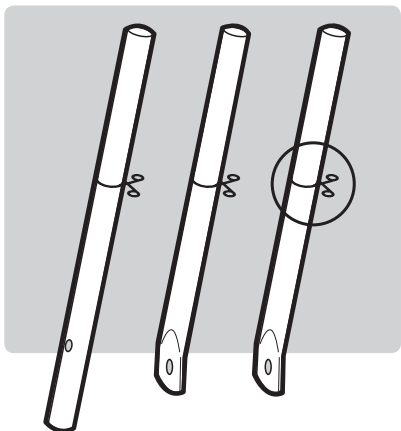

22½ inch
(57 cm)

EXPLODED VIEW, VUE ÉCLATÉE, EXPLOSIONSDARSTELLUNG

One-Touch® Original_EURO 062009

- | | |
|--|--|
| <p>1. Lid Handle Assembly
Poignée du couvercle
Deckelgriff</p> | <p>9. Ash Catcher
Coupelle cendrier
Ascheauffangschale</p> |
| <p>2. Lid Damper Assembly
Clapet ventilation couvercle
Deckellüfter</p> | <p>10. Wheel Leg
Pied à roue
Bein radseitig</p> |
| <p>3. Lid
Couvercle
Deckel</p> | <p>11. Front Leg
Pied avant
Vorderes Bein</p> |
| <p>4. Cooking Grate
Grille de cuisson
Grillrost</p> | <p>12. Leg Cap
Capuchon de pied
Kappe für Bein</p> |
| <p>5. Charcoal Grate
Grille foyère
Holzkohlerost</p> | <p>13. Ash Catcher Clip
Clip de coupelle cendrier
Clip für Ascheauffangschale</p> |
| <p>6. One-Touch Damper Assembly
Aération One-Touch®
One-Touch®-System</p> | <p>14. Wheel
Roue
Rad</p> |
| <p>7. Bowl
Cuve
Kessel</p> | <p>15. Hub Cap
Fixation de roue
Befestigungskappe Rad</p> |
| <p>8. Bowl Handle Assembly
Poignée de la cuve
Kesselgriff</p> | <p>16. Triangle
Triangle
Beintriangel</p> |

1-

3-

2-

1

3-

2

3

4