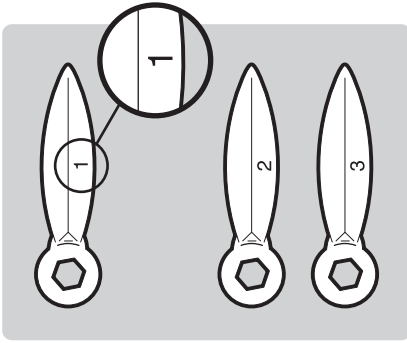

22½ inch
(57 cm)

EXPLODED VIEW, VUE ÉCLATÉE, EXPLOSIONSDARSTELLUNG

One-Touch® Original_EURO 062009

- | | |
|--|--|
| <p>1. Lid Handle Assembly
Poignée du couvercle
Deckelgriff</p> | <p>9. Ash Catcher
Coupelle cendrier
Ascheauffangschale</p> |
| <p>2. Lid Damper Assembly
Clapet ventilation couvercle
Deckellüfter</p> | <p>10. Wheel Leg
Pied à roue
Bein radseitig</p> |
| <p>3. Lid
Couvercle
Deckel</p> | <p>11. Front Leg
Pied avant
Vorderes Bein</p> |
| <p>4. Cooking Grate
Grille de cuisson
Grillrost</p> | <p>12. Leg Cap
Capuchon de pied
Kappe für Bein</p> |
| <p>5. Charcoal Grate
Grille foyère
Holzkohlerost</p> | <p>13. Ash Catcher Clip
Clip de coupelle cendrier
Clip für Ascheauffangschale</p> |
| <p>6. One-Touch Damper Assembly
Aération One-Touch®
One-Touch®-System</p> | <p>14. Wheel
Roue
Rad</p> |
| <p>7. Bowl
Cuve
Kessel</p> | <p>15. Hub Cap
Fixation de roue
Befestigungskappe Rad</p> |
| <p>8. Bowl Handle Assembly
Poignée de la cuve
Kesselgriff</p> | <p>16. Triangle
Triangle
Beintriangel</p> |

1-

3-

2-

1

3-

2

3

4

7**8**

9

10

1- 

12

2-

13

MAY INCLUDE: