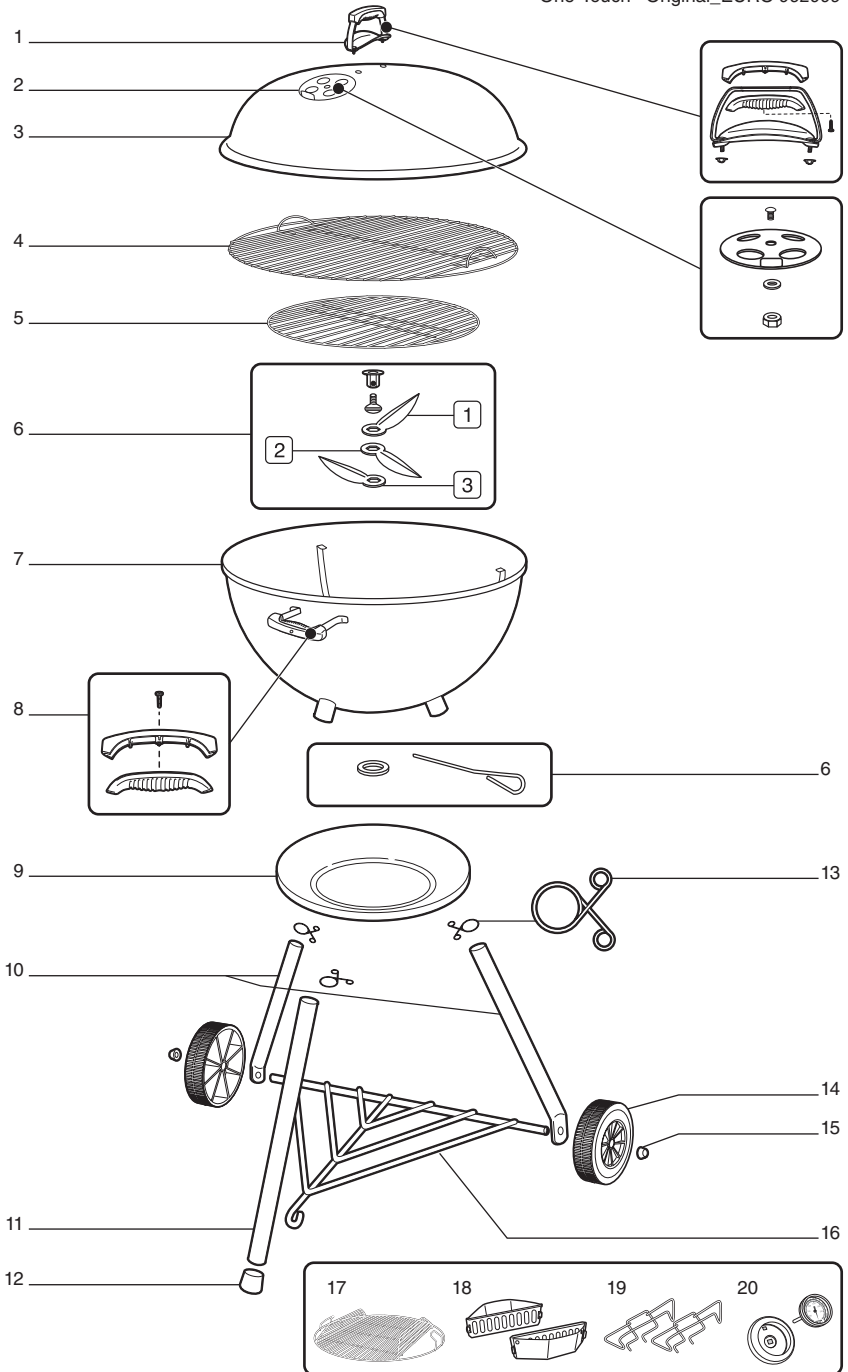

ONE-TOUCH® ORIGINAL CHARCOAL GRILL

Read owner's guide before using the barbecue.

Lisez le guide d'utilisation avant d'utiliser le barbecue.

Lesen Sie das Benutzerhandbuch, bevor Sie den Grill verwenden.

18½ inch
(47 cm)

22½ inch
(57 cm)

EXPLODED VIEW, VUE ÉCLATÉE, EXPLOSIONSDARSTELLUNG

One-Touch® Original_EURO 062009

- | | |
|--|--|
| <p>1. Lid Handle Assembly
Poignée du couvercle
Deckelgriff</p> | <p>9. Ash Catcher
Coupelle cendrier
Ascheauffangschale</p> |
| <p>2. Lid Damper Assembly
Clapet ventilation couvercle
Deckellüfter</p> | <p>10. Wheel Leg
Pied à roue
Bein radseitig</p> |
| <p>3. Lid
Couvercle
Deckel</p> | <p>11. Front Leg
Pied avant
Vorderes Bein</p> |
| <p>4. Cooking Grate
Grille de cuisson
Grillrost</p> | <p>12. Leg Cap
Capuchon de pied
Kappe für Bein</p> |
| <p>5. Charcoal Grate
Grille foyère
Holzkohlerost</p> | <p>13. Ash Catcher Clip
Clip de coupelle cendrier
Clip für Ascheauffangschale</p> |
| <p>6. One-Touch Damper Assembly
Aération One-Touch®
One-Touch®-System</p> | <p>14. Wheel
Roue
Rad</p> |
| <p>7. Bowl
Cuve
Kessel</p> | <p>15. Hub Cap
Fixation de roue
Befestigungskappe Rad</p> |
| <p>8. Bowl Handle Assembly
Poignée de la cuve
Kesselgriff</p> | <p>16. Triangle
Triangle
Beintriangel</p> |

MAY INCLUDE, PEUT INCLURE, KANN ENTHALTEN:

- | | |
|--|--|
| <p>17. Hinged Cooking Grate
Grille de cuisson articulée
Klapp-Grillrost</p> | <p>19. Wire Rails
Rails à charbon
Holzkohlehalter</p> |
| <p>18. Charcoal Baskets
Paniers à charbon
Holzkohlekörbe</p> | <p>20. Thermometer Assembly
Thermomètre
Thermometer</p> |