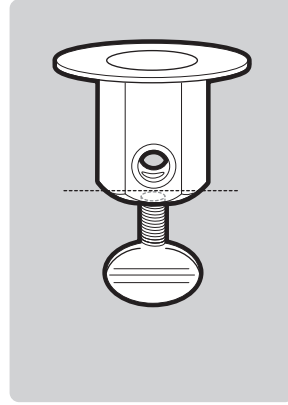

22½ inch
(57 cm)

EXPLODED VIEW, VUE ÉCLATÉE, EXPLOSIONSDARSTELLUNG

One-Touch® Original_EURO 062009

- | | |
|--|--|
| <p>1. Lid Handle Assembly
Poignée du couvercle
Deckelgriff</p> | <p>9. Ash Catcher
Coupelle cendrier
Ascheauffangschale</p> |
| <p>2. Lid Damper Assembly
Clapet ventilation couvercle
Deckellüfter</p> | <p>10. Wheel Leg
Pied à roue
Bein radseitig</p> |
| <p>3. Lid
Couvercle
Deckel</p> | <p>11. Front Leg
Pied avant
Vorderes Bein</p> |
| <p>4. Cooking Grate
Grille de cuisson
Grillrost</p> | <p>12. Leg Cap
Capuchon de pied
Kappe für Bein</p> |
| <p>5. Charcoal Grate
Grille foyère
Holzkohlerost</p> | <p>13. Ash Catcher Clip
Clip de coupelle cendrier
Clip für Ascheauffangschale</p> |
| <p>6. One-Touch Damper Assembly
Aération One-Touch®
One-Touch®-System</p> | <p>14. Wheel
Roue
Rad</p> |
| <p>7. Bowl
Cuve
Kessel</p> | <p>15. Hub Cap
Fixation de roue
Befestigungskappe Rad</p> |
| <p>8. Bowl Handle Assembly
Poignée de la cuve
Kesselgriff</p> | <p>16. Triangle
Triangle
Beintriangel</p> |

7**8**

9

10

1- 

12

2-

13

MAY INCLUDE: