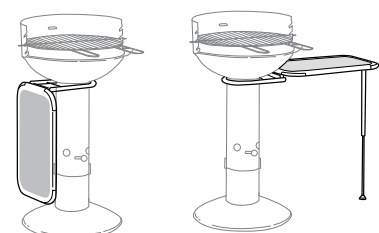

NUEVO

MAJOR CERAM II

223.5006.000
10 personas
ø 50 cm

NUEVO

ARENA CERAM II

223.5506.000
10 personas
ø 56 x 34 cm

Opcional: Butler

223.3000.000 (No adecuada para Basic)