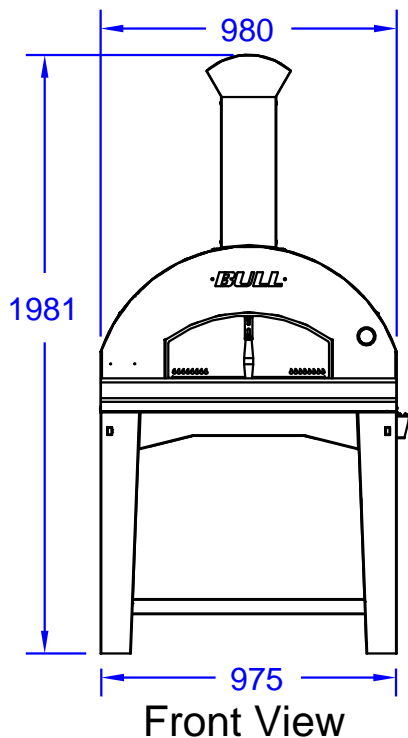

**ITEMS: #66042CE
EXTRA LARGE WOOD
FIRED PIZZA OVEN
SPEC SHEET**

Isometric View

Front View

Side View

Chimney Top View

Chimney Duct

Chimney Cover with Hat

NOTES:

ITEM: 66042CE

1. DIMENSIONS IN MM

2. SCALE: 1 : 25 (Printer page scaling none, do not use fit to printable area option)

3. REVISION: 11/2017

Distribuidor oficial para España:

**The Barbecue Store
Avda. Carmen Saenz de Tejada, 1
29650 Mijas Costa (Málaga)
Teléfono: 952477152 - 952477161
Fax.: 952580781
Email: dmblico2@telefonica.net
<http://www.thebarbecuestore.es>**