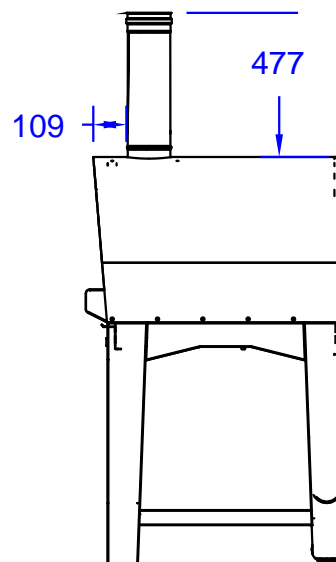

**ITEMS: #66042CE
EXTRA LARGE WOOD
FIRED PIZZA OVEN
SPEC SHEET**

Isometric View

Front View

Side View

Chimney Top View

Chimney Duct

Chimney Cover with Hat

NOTES:

ITEM: 66042CE

1. DIMENSIONS IN MM

2. SCALE: 1 : 25 (Printer page scaling none, do not use fit to printable area option)

3. REVISION: 11/2017

Distribuidor oficial para España:

**The Barbecue Store
Avda. Carmen Saenz de Tejada, 1
29650 Mijas Costa (Málaga)
Teléfono: 952477152 - 952477161
Fax.: 952580781
Email: dmblico2@telefonica.net
<http://www.thebarbecuestore.es>**