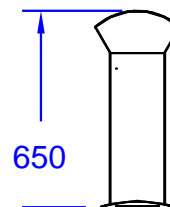

**ITEMS: #66042CE
EXTRA LARGE WOOD
FIRED PIZZA OVEN
SPEC SHEET**

Isometric View

Front View

Side View

Chimney Top View

Chimney Duct

Chimney Cover with Hat

NOTES:

ITEM: 66042CE

1. DIMENSIONS IN MM

2. SCALE: 1 : 25 (Printer page scaling none, do not use fit to printable area option)

3. REVISION: 11/2017

Distribuidor oficial para España:

**The Barbecue Store
Avda. Carmen Saenz de Tejada, 1
29650 Mijas Costa (Málaga)
Teléfono: 952477152 - 952477161
Fax.: 952580781
Email: dmblico2@telefonica.net
<http://www.thebarbecuestore.es>**