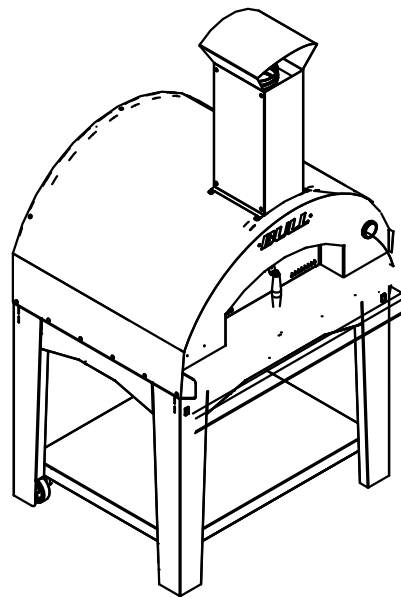

**ITEMS: #66042CE
EXTRA LARGE WOOD
FIRED PIZZA OVEN
SPEC SHEET**

Isometric View

Front View

Side View

Chimney Top View

Chimney Duct

Chimney Cover with Hat

NOTES:

ITEM: 66042CE

1. DIMENSIONS IN MM

2. SCALE: 1 : 25 (Printer page scaling none, do not use fit to printable area option)

3. REVISION: 11/2017

Distribuidor oficial para España:

**The Barbecue Store
Avda. Carmen Saenz de Tejada, 1
29650 Mijas Costa (Málaga)
Teléfono: 952477152 - 952477161
Fax.: 952580781
Email: dmblico2@telefonica.net
<http://www.thebarbecuestore.es>**