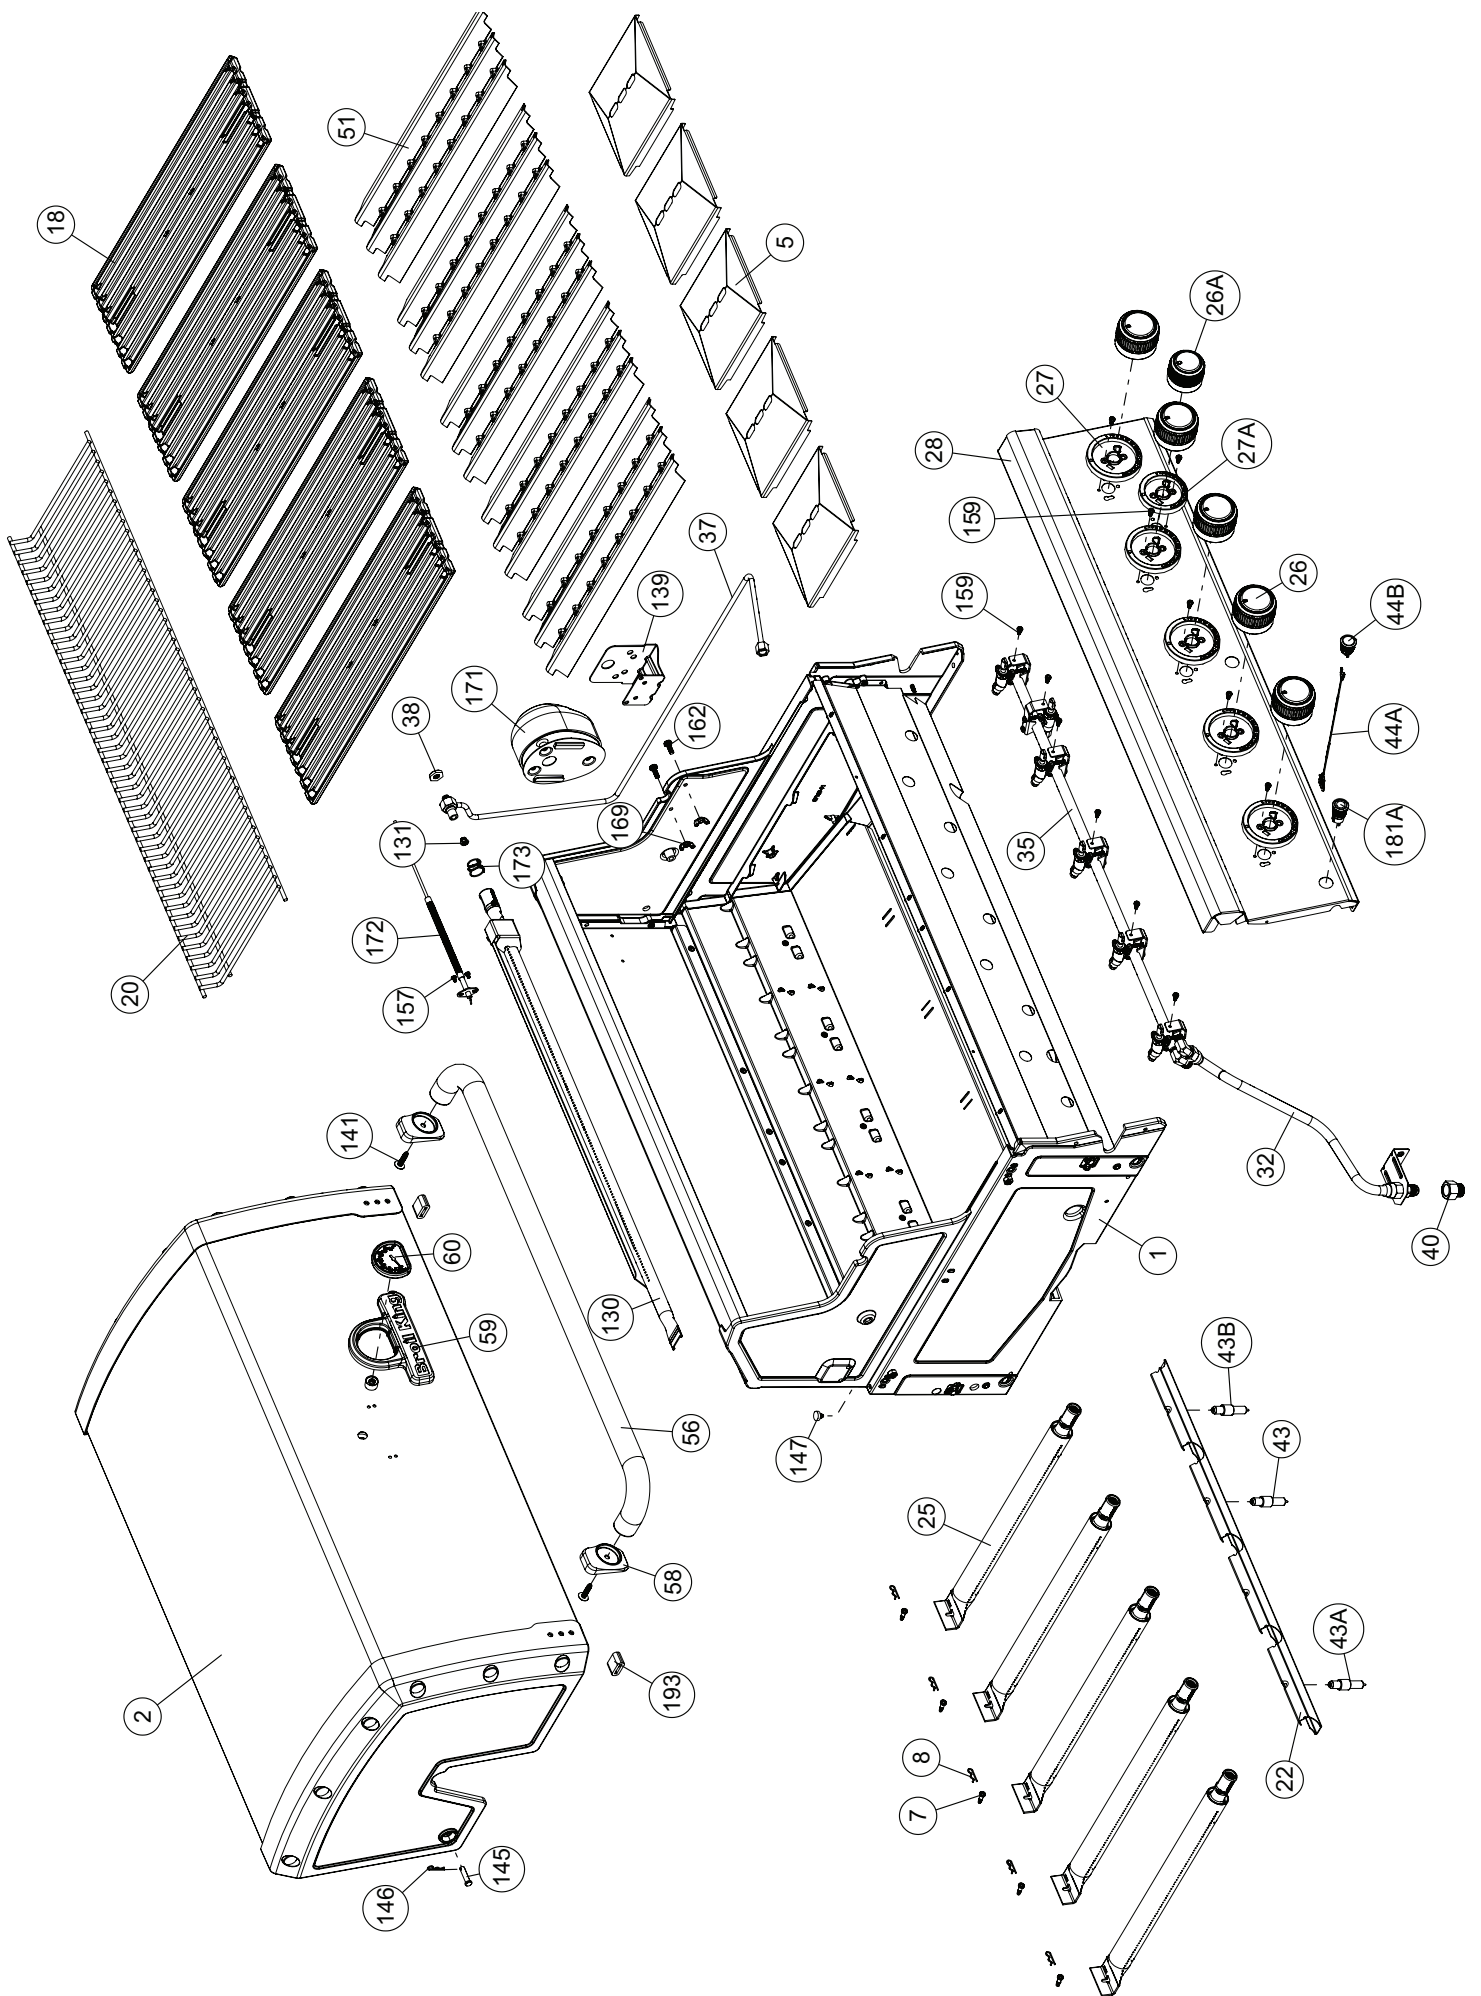

(2)

(2)

PARTS LIST

<u>KEY #</u>	<u>ITEM #</u>	<u>DESCRIPTION</u>	<u>8866-52</u>	<u>8866-53</u>	<u>8866-53IL</u>	<u>8866-56</u>	<u>8866-72</u>	<u>8866-73</u>	<u>8866-73IL</u>	<u>8866-76</u>
1	77006-003	FIRE BOX ASSEMBLY	1	1	1	1	1	1	1	1
2	86006-301	LID ASSEMBLY	1	1	1	1	1	1	1	1
5	27249-904	GREASE SHIELD	5	5	5	5	5	5	5	5
7	Y-11544S	BURNER SCREW	5	5	5	5	5	5	5	5
8	S21242	BURNER CLIP	5	5	5	5	5	5	5	5
18	22005-281	COOKING GRID	5	5	5	5	5	5	5	5
20	22006-992	GRID - WARMING RACK	1	1	1	1	1	1	1	1
22	22026-903	COLLECTOR BOX	1	1	1	1	1	1	1	1
25	22909-104D	BURNER	5	.	.	.	5	.	.	.
	22909-104E	BURNER	.	5	5	.	.	5	5	.
	22909-104NGE	BURNER	.	.	.	5	.	.	.	5
26	22001-769	CONTROL KNOB	5	5	5	5	5	5	5	5
26A	22001-669	CONTROL KNOB	1	1	1	1
27	22002-264	CONTROL BEZEL	5	5	5	5	5	5	5	5
27A	22001-164	CONTROL BEZEL	1	1	1	1
28	22006-813	CONTROL COVER	1	1	.	1
	22006-853	CONTROL COVER	1	1	.	1
	22086-813IL	CONTROL COVER	.	.	1
	22086-853IL	CONTROL COVER	1	.
32	10111-16A	PIG TAIL HOSE ASSEMBLY	1	1	1	1	1	1	1	1
35	79006-012	CONTROL ASSEMBLY	1
	79006-013	CONTROL ASSEMBLY	.	1	1
	79006-016	CONTROL ASSEMBLY	.	.	.	1
	29006-052	CONTROL ASSEMBLY	1	.	.	.
	29006-053	CONTROL ASSEMBLY	1	1	.
	29006-056	CONTROL ASSEMBLY	1
37	20809-957	TUBE-REAR BURNER ASSY	1	1	1	1
38	Y-11990	HEX NUT	1	1	1	1
40	10153-45	NG HOSE ADAPTER	.	.	.	1	.	.	.	1
41	71039-903	BATTERY BRACKET	1	1	1	1	1	1	1	1
43	10342-E13	ELECTRODE	1	1	1	1	1	1	1	1
43A	10342-E22	ELECTRODE	1	1	1	1	1	1	1	1
43B	10342-E38	ELECTRODE	1	1	1	1	1	1	1	1
44	10342-43	ELECTRONIC IGNITOR	1	1	1	1
	10342-44	ELECTRONIC IGNITOR	1	1	1	1
44A	25070-925	IGNITOR WIRE	1	1	1	1	1	1	1	1
44B	25070-93	IGNITOR BUTTON	1	1	1	1	1	1	1	1
45	72039-903	IGNITOR BRACKET	1	1	1	1	1	1	1	1
46	72049-603	IGNITOR SHIELD	1	1	1	1	1	1	1	1
47	71209-033	TRIM FRONT SIDE	2	2	2	2	2	2	2	2
48	71056-004	GREASE PAN	1	1	1	1	1	1	1	1
49	71066-003RA	DRAWER	1	1	1	1	1	1	1	1
51	22009-103	FLAV-R-WAVE ®	5	5	5	5	5	5	5	5
56	24006-12A	HANDLE	1	1	1	1	1	1	1	1
58	54009-936	HANDLE STANDOFF	2	2	2	2	2	2	2	2
59	10081-BK630	NAMEPLATE	1	1	1	1	1	1	1	1
60	10571-6	HEAT INDICATOR	1	1	1	1	1	1	1	1
65	25005-000	MATCH LIGHT	1	1	1	1	1	1	1	1
74	Y-99101	DRAWER SLIDE	2	2	2	2	2	2	2	2
80	71109-033R	TRIM SIDE - LH	1	1	1	1	1	1	1	1
81	71109-043R	TRIM SIDE - RH	1	1	1	1	1	1	1	1
84	70206-013	TRIM FRONT	1	1	1	1	1	1	1	1
88	71306-023	TRIM REAR	1	1	1	1	1	1	1	1
90	71626-003	BASE	1	1	1	1	1	1	1	1
101	Y-12130	CORNER CAP - 90 DEGREE	4	4	4	4	4	4	4	4
102	Y-12131	CORNER CAP	2	2	2	2	2	2	2	2
130	27906-354	REAR BURNER	1	1	1	1
131	10693-099	REAR BURNER ORIFICE	1	.	.	.
	10693-102	REAR BURNER ORIFICE	1	1	.
	10693-155	REAR BURNER ORIFICE	1
133	S15271	HANDLE	1	1	1	1
134	S15270	BALANCER	1	1	1	1