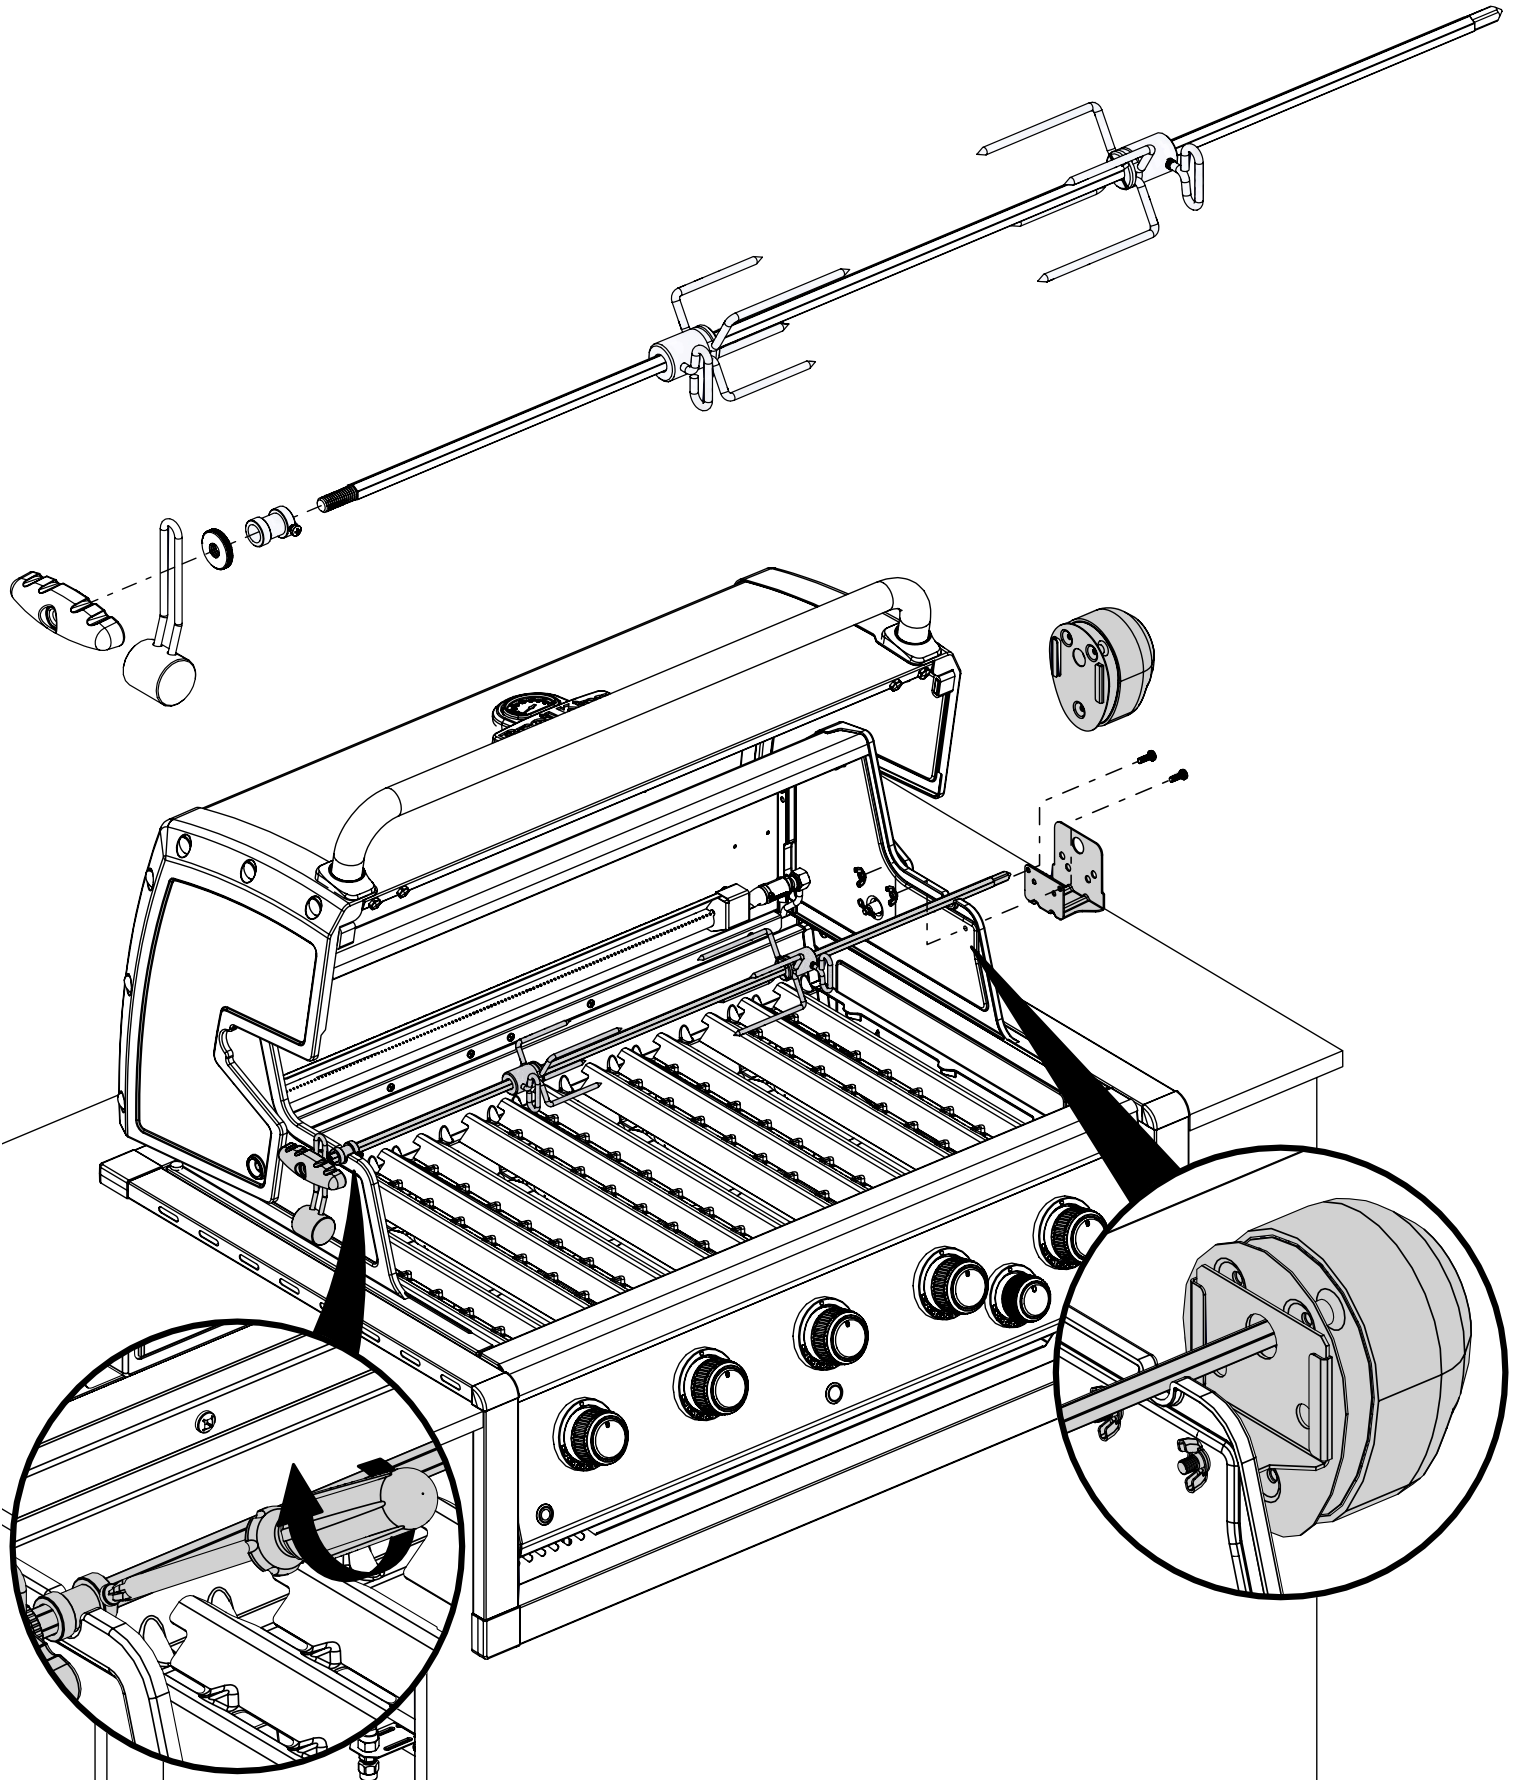

(2)

(2)

PARTS LIST

<u>KEY #</u>	<u>ITEM #</u>	<u>DESCRIPTION</u>	<u>8866-52</u>	<u>8866-53</u>	<u>8866-53IL</u>	<u>8866-56</u>	<u>8866-72</u>	<u>8866-73</u>	<u>8866-73IL</u>	<u>8866-76</u>
1	77006-003	FIRE BOX ASSEMBLY	1	1	1	1	1	1	1	1
2	86006-301	LID ASSEMBLY	1	1	1	1	1	1	1	1
5	27249-904	GREASE SHIELD	5	5	5	5	5	5	5	5
7	Y-11544S	BURNER SCREW	5	5	5	5	5	5	5	5
8	S21242	BURNER CLIP	5	5	5	5	5	5	5	5
18	22005-281	COOKING GRID	5	5	5	5	5	5	5	5
20	22006-992	GRID - WARMING RACK	1	1	1	1	1	1	1	1
22	22026-903	COLLECTOR BOX	1	1	1	1	1	1	1	1
25	22909-104D	BURNER	5	.	.	.	5	.	.	.
	22909-104E	BURNER	.	5	5	.	.	5	5	.
	22909-104NGE	BURNER	.	.	.	5	.	.	.	5
26	22001-769	CONTROL KNOB	5	5	5	5	5	5	5	5
26A	22001-669	CONTROL KNOB	1	1	1	1
27	22002-264	CONTROL BEZEL	5	5	5	5	5	5	5	5
27A	22001-164	CONTROL BEZEL	1	1	1	1
28	22006-813	CONTROL COVER	1	1	.	1
	22006-853	CONTROL COVER	1	1	.	1
	22086-813IL	CONTROL COVER	.	.	1
	22086-853IL	CONTROL COVER	1	.
32	10111-16A	PIG TAIL HOSE ASSEMBLY	1	1	1	1	1	1	1	1
35	79006-012	CONTROL ASSEMBLY	1
	79006-013	CONTROL ASSEMBLY	.	1	1
	79006-016	CONTROL ASSEMBLY	.	.	.	1
	29006-052	CONTROL ASSEMBLY	1	.	.	.
	29006-053	CONTROL ASSEMBLY	1	1	.
	29006-056	CONTROL ASSEMBLY	1
37	20809-957	TUBE-REAR BURNER ASSY	1	1	1	1
38	Y-11990	HEX NUT	1	1	1	1
40	10153-45	NG HOSE ADAPTER	.	.	.	1	.	.	.	1
41	71039-903	BATTERY BRACKET	1	1	1	1	1	1	1	1
43	10342-E13	ELECTRODE	1	1	1	1	1	1	1	1
43A	10342-E22	ELECTRODE	1	1	1	1	1	1	1	1
43B	10342-E38	ELECTRODE	1	1	1	1	1	1	1	1
44	10342-43	ELECTRONIC IGNITOR	1	1	1	1
	10342-44	ELECTRONIC IGNITOR	1	1	1	1
44A	25070-925	IGNITOR WIRE	1	1	1	1	1	1	1	1
44B	25070-93	IGNITOR BUTTON	1	1	1	1	1	1	1	1
45	72039-903	IGNITOR BRACKET	1	1	1	1	1	1	1	1
46	72049-603	IGNITOR SHIELD	1	1	1	1	1	1	1	1
47	71209-033	TRIM FRONT SIDE	2	2	2	2	2	2	2	2
48	71056-004	GREASE PAN	1	1	1	1	1	1	1	1
49	71066-003RA	DRAWER	1	1	1	1	1	1	1	1
51	22009-103	FLAV-R-WAVE ®	5	5	5	5	5	5	5	5
56	24006-12A	HANDLE	1	1	1	1	1	1	1	1
58	54009-936	HANDLE STANDOFF	2	2	2	2	2	2	2	2
59	10081-BK630	NAMEPLATE	1	1	1	1	1	1	1	1
60	10571-6	HEAT INDICATOR	1	1	1	1	1	1	1	1
65	25005-000	MATCH LIGHT	1	1	1	1	1	1	1	1
74	Y-99101	DRAWER SLIDE	2	2	2	2	2	2	2	2
80	71109-033R	TRIM SIDE - LH	1	1	1	1	1	1	1	1
81	71109-043R	TRIM SIDE - RH	1	1	1	1	1	1	1	1
84	70206-013	TRIM FRONT	1	1	1	1	1	1	1	1
88	71306-023	TRIM REAR	1	1	1	1	1	1	1	1
90	71626-003	BASE	1	1	1	1	1	1	1	1
101	Y-12130	CORNER CAP - 90 DEGREE	4	4	4	4	4	4	4	4
102	Y-12131	CORNER CAP	2	2	2	2	2	2	2	2
130	27906-354	REAR BURNER	1	1	1	1
131	10693-099	REAR BURNER ORIFICE	1	.	.	.
	10693-102	REAR BURNER ORIFICE	1	1	.
	10693-155	REAR BURNER ORIFICE	1
133	S15271	HANDLE	1	1	1	1
134	S15270	BALANCER	1	1	1	1